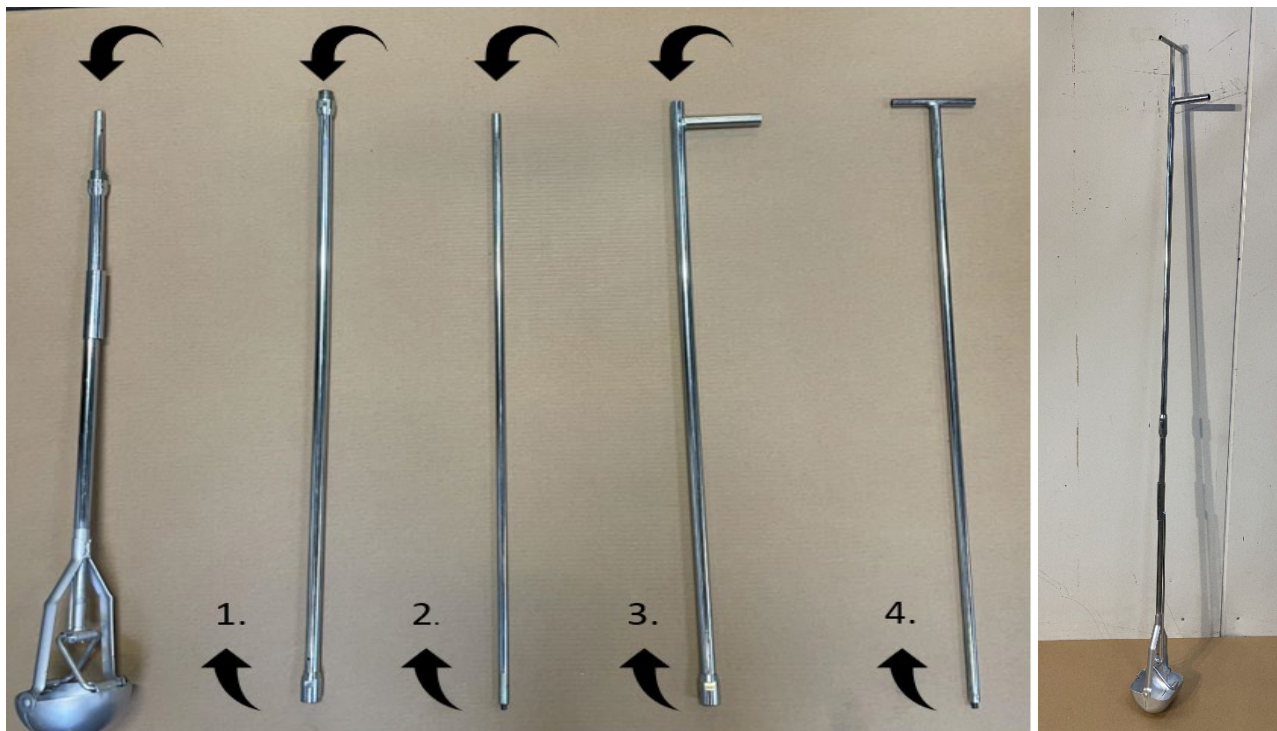

IMKU Delbar kloakrensersamlevejledning
IMKU Divisible sewer cleaner assembly instructions
IMKU Sielreiniger teilbar Montageanleitung

- Alle gevind skal ofte rengøres og vedligeholdes med fedt.
- All threads must be cleaned frequently and maintained with grease.
- Alle Gewinde müssen häufig gereinigt und mit Fett gepflegt werden.

- Værktøjet er ikke beregnet til at grave i fast jord og grus.
- The tool is not intended for digging in firm soil and gravel.
- Das Werkzeug ist nicht zum Graben in festem Boden und Kies bestimmt.

IMKU